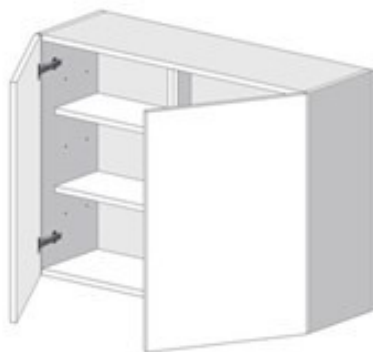

### Felső dupla nyíló konyhabútor elem

Szélesség (cm) **70**

Magasság (cm) **90**

Mélység (cm) **30**

Ajtó típus

**ÁR kulcsrakész**

Bútorlap

56 383 Ft