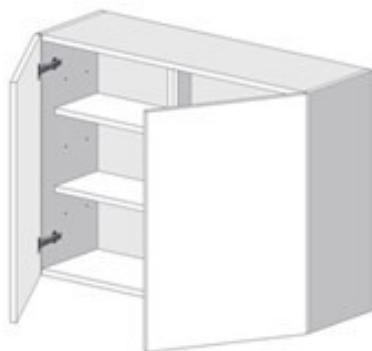

### Felső dupla nyíló konyhabútor elem

Szélesség (cm) **75**

Magasság (cm) **75**

Mélység (cm) **30**

Ajtó típus

**ÁR kulcsrakész**

Bútorlap

53 718 Ft