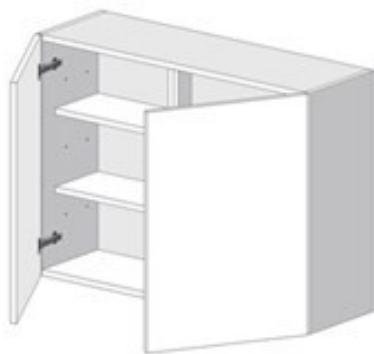

### Felső dupla nyíló konyhabútor elem

Szélesség (cm) **80**

Magasság (cm) **75**

Mélység (cm) **30**

Ajtó típus

**ÁR kulcsrakész**

Bútorlap

55 935 Ft