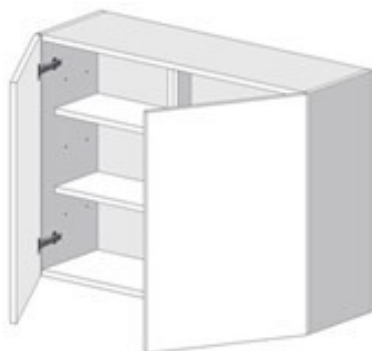

### Felső dupla nyíló konyhabútor elem

Szélesség (cm) **85**

Magasság (cm) **75**

Mélység (cm) **30**

Ajtó típus

**ÁR kulcsrakész**

Bútorlap

58 151 Ft