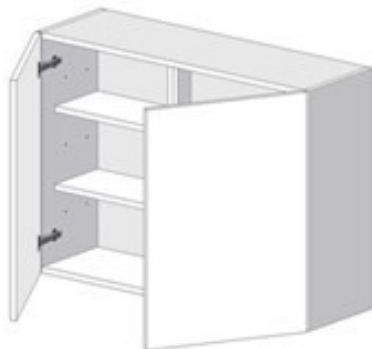

### Felső dupla nyíló konyhabútor elem

Szélesség (cm) **100**

Magasság (cm) **75**

Mélység (cm) **30**

Ajtó típus

**ÁR kulcsrakész**

Bútorlap

64 801 Ft