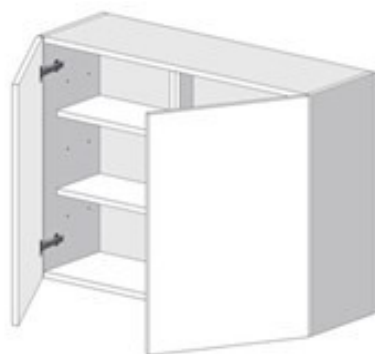

### Felső dupla nyíló konyhabútor elem

Szélesség (cm) **95**

Magasság (cm) **75**

Mélység (cm) **30**

Ajtó típus

**ÁR kulcsrakész**

Bútorlap

62 584 Ft