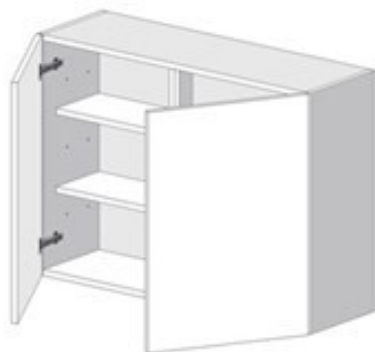

### Felső dupla nyíló konyhabútor elem

Szélesség (cm) **95**

Magasság (cm) **90**

Mélység (cm) **30**

Ajtó típus

**ÁR kulcsrakész**

Bútorlap

68 373 Ft