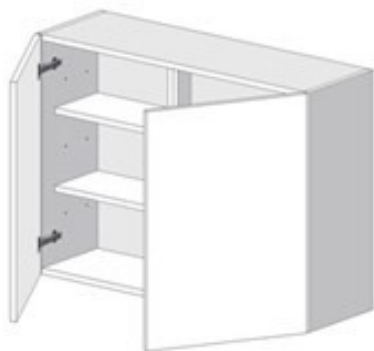

Felső dupla nyíló konyhabútor elem

Szélesség (cm) **65**

Magasság (cm) **75**

Mélység (cm) **30**

Ajtó típus

ÁR kulcsrakész

Bútorlap

49 285 Ft

Magasfényű / szuper matt

55 271 Ft

MDF fóliás

61 168 Ft

Akril

59 687 Ft