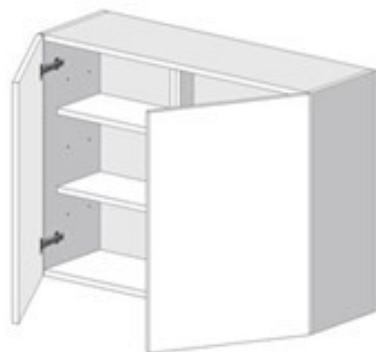

### Felső dupla nyíló konyhabútor elem

Szélesség (cm) **100**

Magasság (cm) **90**

Mélység (cm) **30**

Ajtó típus

**ÁR kulcsrakész**

Bútorlap

70 771 Ft