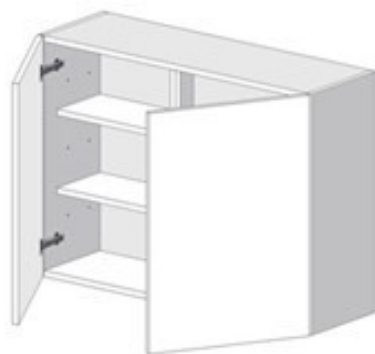

### Felső dupla nyíló konyhabútor elem

Szélesség (cm) **90**

Magasság (cm) **75**

Mélység (cm) **30**

Ajtó típus

**ÁR kulcsrakész**

Bútorlap

60 368 Ft