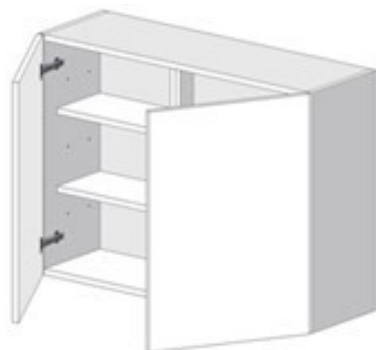

### Felső dupla nyíló konyhabútor elem

Szélesség (cm) **75**

Magasság (cm) **90**

Mélység (cm) **30**

Ajtó típus

**ÁR kulcsrakész**

Bútorlap

58 781 Ft