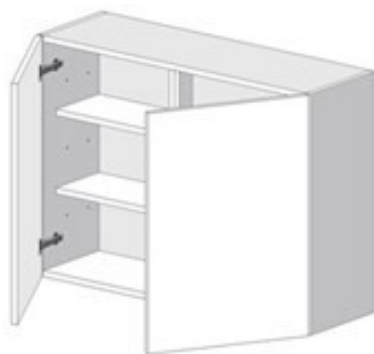

Felső dupla nyíló konyhabútor elem

Szélesség (cm) **90**

Magasság (cm) **90**

Mélység (cm) **30**

Ajtó típus

ÁR kulcsrakész

Bútorlap

65 975 Ft

Magasfényű / szuper matt

75 973 Ft

MDF fóliás

87 233 Ft

Akril

83 349 Ft