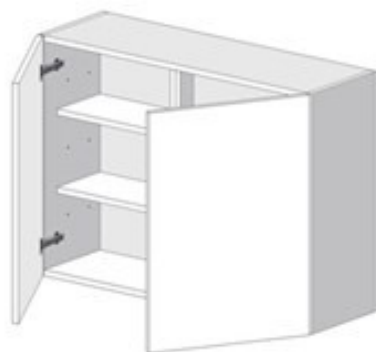

### Felső dupla nyíló konyhabútor elem

Szélesség (cm) **80**

Magasság (cm) **90**

Mélység (cm) **30**

Ajtó típus

**ÁR kulcsrakész**

Bútorlap

61 179 Ft