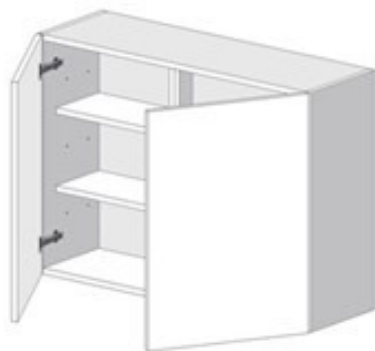

### Felső dupla nyíló konyhabútor elem

Szélesség (cm) **65**

Magasság (cm) **90**

Mélység (cm) **30**

Ajtó típus

**ÁR kulcsrakész**

Bútorlap

53 985 Ft