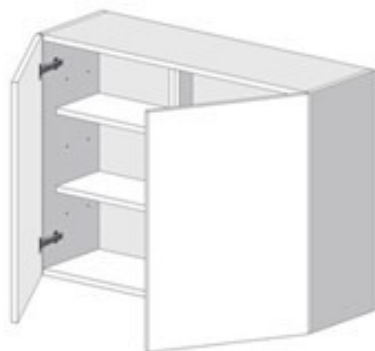

### Felső dupla nyíló konyhabútor elem

Szélesség (cm) **60**

Magasság (cm) **90**

Mélység (cm) **30**

Ajtó típus

**ÁR kulcsrakész**

Bútorlap

51 587 Ft