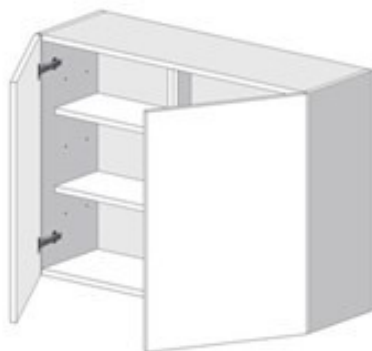

### Felső dupla nyíló konyhabútor elem

Szélesség (cm) **100**

Magasság (cm) **60**

Mélység (cm) **30**

Ajtó típus

**ÁR kulcsrakész**

Bútorlap

52 955 Ft

### Felső dupla nyíló konyhabútor elem

Szélesség (cm) **60**

Magasság (cm) **75**

Mélység (cm) **30**

Ajtó típus

**ÁR kulcsrakész**

Bútorlap

47 069 Ft