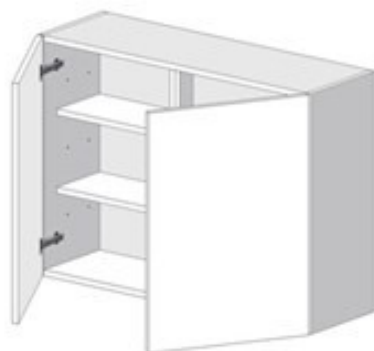

### Felső dupla nyíló konyhabútor elem

Szélesség (cm) **70**

Magasság (cm) **75**

Mélység (cm) **30**

Ajtó típus

**ÁR kulcsrakész**

Bútorlap

51 502 Ft