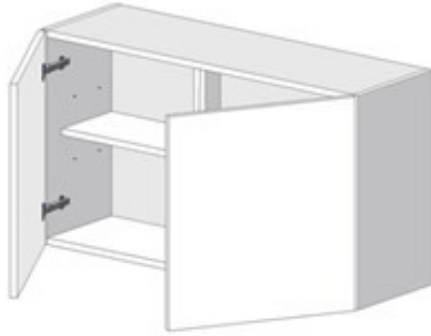

### Felső dupla nyíló konyhabútor elem

Szélesség (cm) **60**

Magasság (cm) **60**

Mélység (cm) **30**

Ajtó típus

**ÁR kulcsrakész**

Bútorlap

39 113 Ft

[www.konyhabutorarak.hu](http://www.konyhabutorarak.hu)

Felső dupla nyíló konyhabútor elem

Szélesség (cm) **65**

Magasság (cm) **60**

Mélység (cm) **30**

Ajtó típus

**ÁR kulcsrakész**

Bútorlap