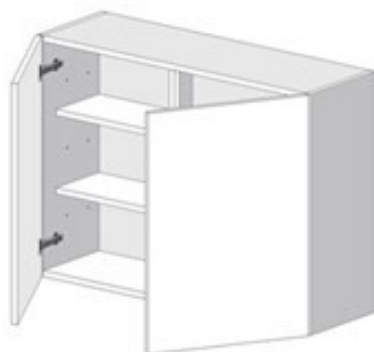

### Felső dupla nyíló konyhabútor elem

Szélesség (cm) **85**

Magasság (cm) **90**

Mélység (cm) **30**

Ajtó típus

**ÁR kulcsrakész**

Bútorlap

63 577 Ft