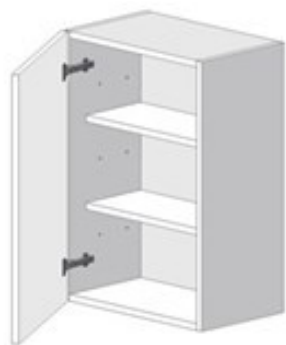

### Álló felső nyíló konyhabútor elem

Szélesség (cm) **40**

Magasság (cm) **75**

Mélység (cm) **60**

Ajtó típus

**ÁR kulcsrakész**

Bútorlap

46 780 Ft

### Álló felső nyíló konyhabútor elem

Szélesség (cm) **40**

Magasság (cm) **90**

Mélység (cm) **60**

Ajtó típus

**ÁR kulcsrakész**

Bútorlap

51 701 Ft