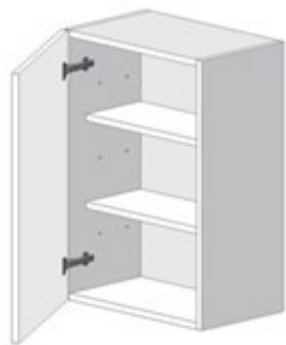

### Álló felső nyíló konyhabútor elem

Szélesség (cm) **40**

Magasság (cm) **60**

Mélység (cm) **60**

Ajtó típus

**ÁR kulcsrakész**

Bútorlap

37 990 Ft

### Álló felső nyíló konyhabútor elem

Szélesség (cm) **40**

Magasság (cm) **75**

Mélység (cm) **60**

Ajtó típus

**ÁR kulcsrakész**

Bútorlap

46 780 Ft